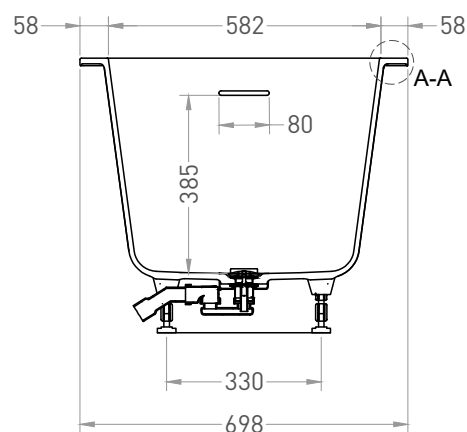

ORNELLA KIT 160x70

ВАННА ВСТРАИВАЕМАЯ 102416G / 102416M

Дизайн: Salini SRL

salini
L'ANIMA DELL'ACQUA

Размеры: 1604 x 698 x 595 / 615 мм

Вес нетто / брутто: 78,8 / 130,46 кг

Объём до перелива: 226 л

Глубина до перелива: 385 мм

Материал: S-Sense

Покрытие: глянцевое / матовое

Цвет: RAL / белый

Комплектация: интегрированный слив-перелив, сифон, донный клапан Click-Clack в цвет изделия с логотипом Salini, регулируемые ножки до 2 см

Требуемый смеситель: настенный / напольный

Гарантия: 10 лет

Производство: Италия / Россия

Salini SRL

20122 Italia, Milano, Largo Ildefonso Schuster, 1

info@salini-srl.com

www.salini-srl.com

© Salini SRL - All rights reserved

Все права защищены. Несанкционированное копирование, публикация, полное или частичное воспроизведение запрещены.