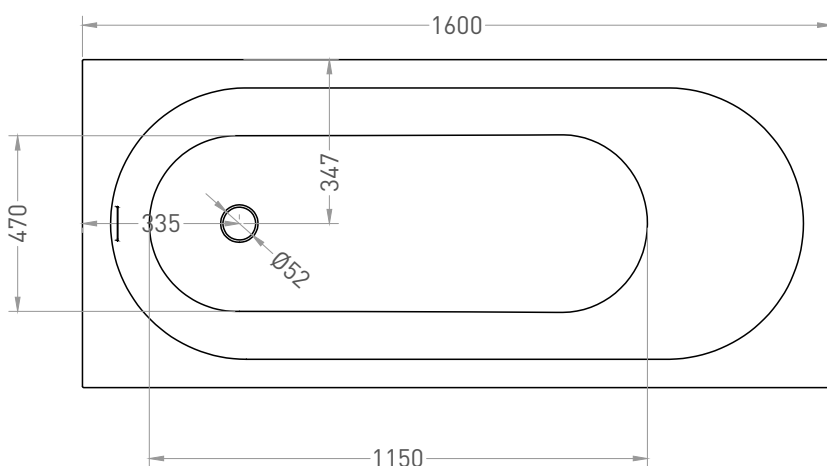

ORNELLA KIT 160x70

ВАННА ВСТРАИВАЕМАЯ 102426M

Дизайн: Salini SRL

salini
L'ANIMA DELL'ACQUA

Размеры: 1600 x 694 x 605 / 625 мм

Вес нетто / брутто: 63,1 / 107,17 кг

Объём до перелива: 226 л

Глубина до перелива: 390 мм

Материал: S-Stone

Покрытие: матовое

Цвет: RAL / белый

Комплектация: интегрированный слив-перелив, сифон, донный клапан Click-Clack в цвет изделия с логотипом Salini, регулируемые ножки до 2 см

Требуемый смеситель: настенный / напольный

Гарантия: 10 лет

Производство: Италия / Россия

Salini SRL

20122 Italia, Milano, Largo Ildefonso Schuster, 1

info@salini-srl.com

www.salini-srl.com

© Salini SRL - All rights reserved

Все права защищены. Несанкционированное копирование, публикация, полное или частичное воспроизведение запрещены.