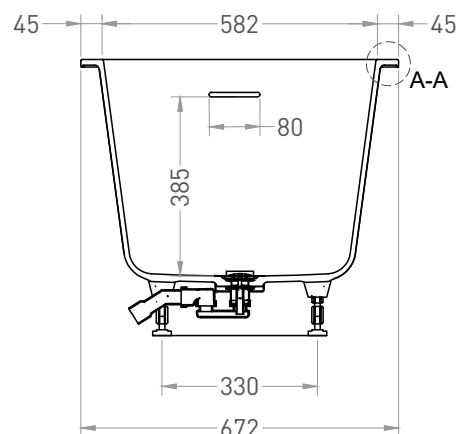

ORNELLA KIT 160x70

ВАННА ВСТРАИВАЕМАЯ МОДИФИКАЦИЯ OVAL

Дизайн: Salini SRL

salini
L'ANIMA DELL'ACQUA

Размеры: 1578 x 672 x 605 / 625 мм

Вес нетто / брутто: 78,8 / 130,46 кг

Объём до перелива: 226 л

Глубина до перелива: 385 мм

Материал: S-Sense

Покрытие: глянцевое / матовое

Цвет: RAL / белый

Комплектация: интегрированный слив-перелив, сифон, донный клапан Click-Clack в цвет изделия с логотипом Salini, регулируемые ножки до 2 см

Требуемый смеситель: настенный / напольный

Гарантия: 10 лет

Производство: Италия/Россия

Salini SRL

20122 Italia, Milano, Largo Ildefonso Schuster, 1

info@salini-srl.com

www.salini-srl.com

© Salini SRL - All rights reserved

Все права защищены. Несанкционированное копирование, публикация, полное или частичное воспроизведение запрещены.