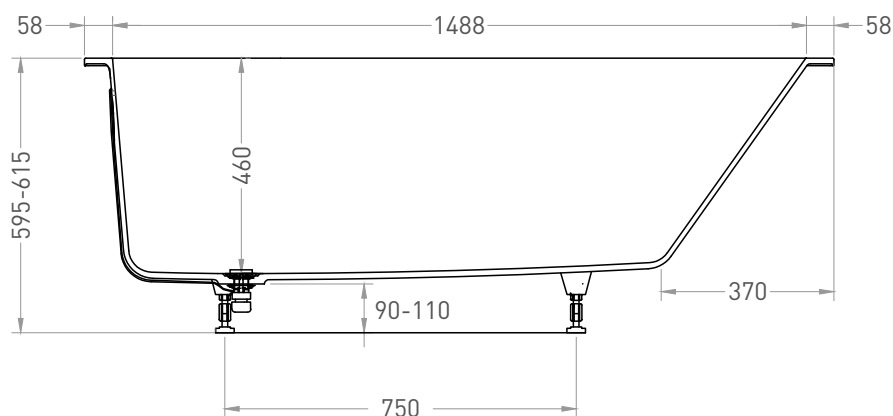

ORNELLA KIT 160x70

ВАННА ВСТРАИВАЕМАЯ 102416G / 102416M

Дизайн: Salini SRL

salini
L'ANIMA DELL'ACQUA

Размеры: 1604 x 698 x 595 / 615 мм

Вес нетто / брутто: 78,8 / 130,46 кг

Объём до перелива: 226 л

Глубина до перелива: 385 мм

Материал: S-Sense

Покрытие: глянцевое / матовое

Цвет: RAL / белый

Комплектация: интегрированный слив-перелив, сифон, донный клапан Click-Clack в цвет изделия с логотипом Salini, регулируемые ножки до 2 см

Требуемый смеситель: настенный / напольный

Гарантия: 10 лет

Производство: Италия / Россия

Salini SRL

20122 Italia, Milano, Largo Ildefonso Schuster, 1

info@salini-srl.com

www.salini-srl.com

© Salini SRL - All rights reserved

Все права защищены. Несанкционированное копирование, публикация, полное или частичное воспроизведение запрещены.