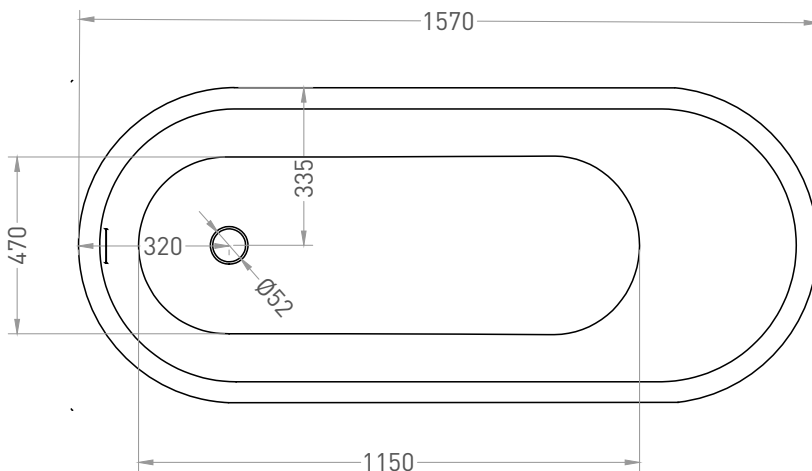

ORNELLA KIT 160x70

ВАННА ВСТРАИВАЕМАЯ МОДИФИКАЦИЯ OVAL

Дизайн: Salini SRL

salini
L'ANIMA DELL'ACQUA

Размеры: 1570 x 670 x 605 / 625 мм

Вес нетто / брутто: 63,1 / 107,17 кг

Объём до перелива: 226 л

Глубина до перелива: 390 мм

Материал: S-Stone

Покрытие: матовое

Цвет: RAL / белый

Комплектация: интегрированный слив-перелив, сифон, донный клапан Click-Clack в цвет изделия с логотипом Salini, регулируемые ножки до 2 см

Требуемый смеситель: настенный / напольный

Гарантия: 10 лет

Производство: Италия / Россия

Salini SRL

20122 Italia, Milano, Largo Ildefonso Schuster, 1

info@salini-srl.com

www.salini-srl.com

© Salini SRL - All rights reserved

Все права защищены. Несанкционированное копирование, публикация, полное или частичное воспроизведение запрещены.