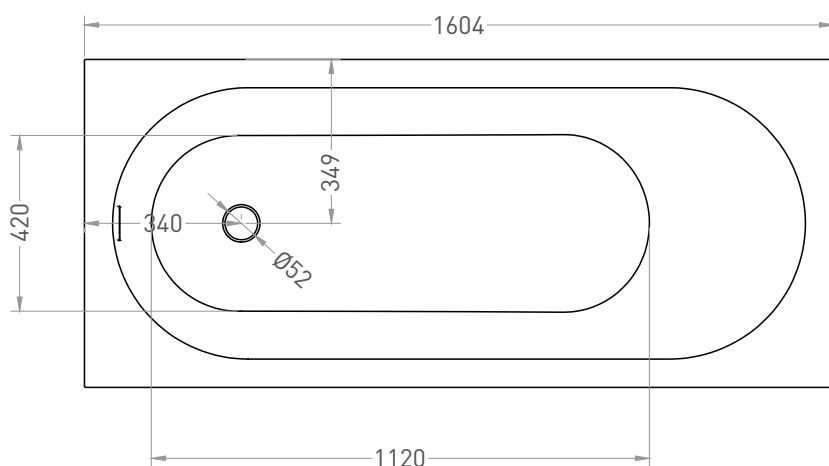

ORNELLA KIT 160x70

ВАННА ВСТРАИВАЕМАЯ 102416G / 102416M

Дизайн: Salini SRL

salini
L'ANIMA DELL'ACQUA

Размеры: 1604 x 698 x 595 / 615 мм

Вес нетто / брутто: 78,8 / 130,46 кг

Объём до перелива: 226 л

Глубина до перелива: 385 мм

Материал: S-Sense

Покрытие: глянцевое / матовое

Цвет: RAL / белый

Комплектация: интегрированный слив-перелив, сифон, донный клапан Click-Clack в цвет изделия с логотипом Salini, регулируемые ножки до 2 см

Требуемый смеситель: настенный / напольный

Гарантия: 10 лет

Производство: Италия / Россия

Salini SRL

20122 Italia, Milano, Largo Ildefonso Schuster, 1

info@salini-srl.com

www.salini-srl.com

© Salini SRL - All rights reserved

Все права защищены. Несанкционированное копирование, публикация, полное или частичное воспроизведение запрещены.