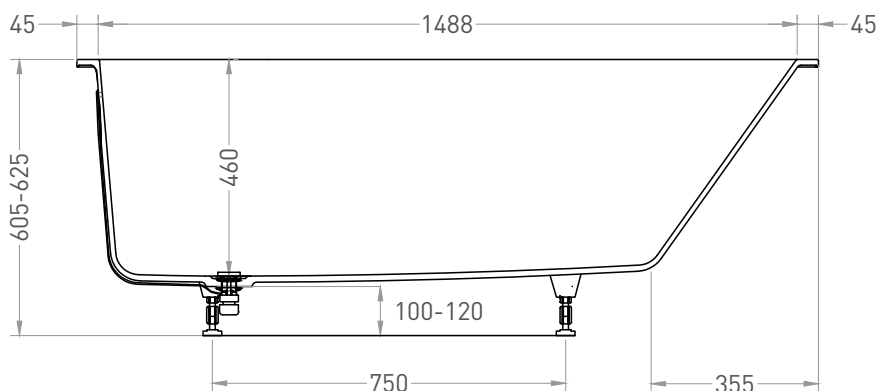

ORNELLA KIT 160x70

ВАННА ВСТРАИВАЕМАЯ МОДИФИКАЦИЯ OVAL

Дизайн: Salini SRL

salini
L'ANIMA DELL'ACQUA

Размеры: 1578 x 672 x 605 / 625 мм

Вес нетто / брутто: 78,8 / 130,46 кг

Объём до перелива: 226 л

Глубина до перелива: 385 мм

Материал: S-Sense

Покрытие: глянцевое / матовое

Цвет: RAL / белый

Комплектация: интегрированный слив-перелив, сифон, донный клапан Click-Clack в цвет изделия с логотипом Salini, регулируемые ножки до 2 см

Требуемый смеситель: настенный / напольный

Гарантия: 10 лет

Производство: Италия/Россия

Salini SRL

20122 Italia, Milano, Largo Ildefonso Schuster, 1

info@salini-srl.com

www.salini-srl.com

© Salini SRL - All rights reserved

Все права защищены. Несанкционированное копирование, публикация, полное или частичное воспроизведение запрещены.