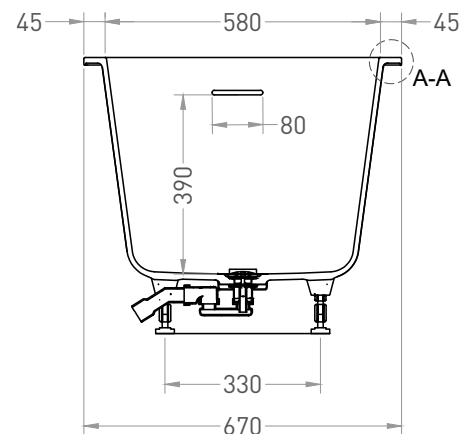

ORNELLA KIT 160x70

ВАННА ВСТРАИВАЕМАЯ МОДИФИКАЦИЯ OVAL

Дизайн: Salini SRL

salini
L'ANIMA DELL'ACQUA

Размеры: 1570 x 670 x 605 / 625 мм

Вес нетто / брутто: 63,1 / 107,17 кг

Объём до перелива: 226 л

Глубина до перелива: 390 мм

Материал: S-Stone

Покрытие: матовое

Цвет: RAL / белый

Комплектация: интегрированный слив-перелив, сифон, донный клапан Click-Clack в цвет изделия с логотипом Salini, регулируемые ножки до 2 см

Требуемый смеситель: настенный / напольный

Гарантия: 10 лет

Производство: Италия / Россия

Salini SRL

20122 Italia, Milano, Largo Ildefonso Schuster, 1

info@salini-srl.com

www.salini-srl.com

© Salini SRL - All rights reserved

Все права защищены. Несанкционированное копирование, публикация, полное или частичное воспроизведение запрещены.