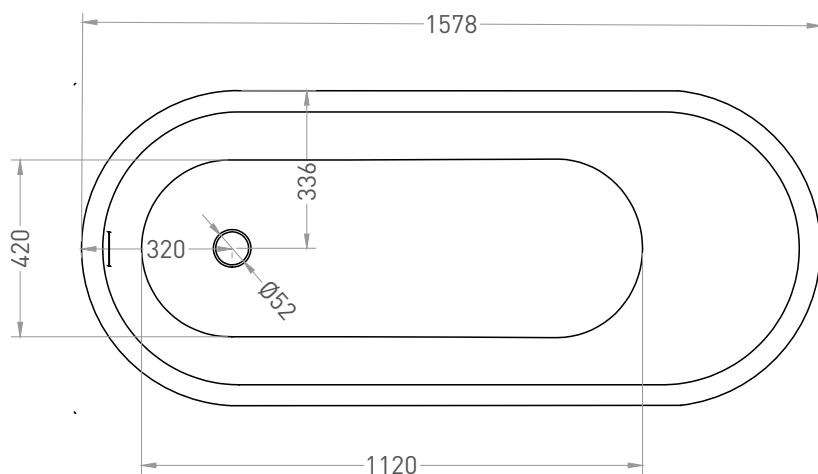

ORNELLA KIT 160x70

ВАННА ВСТРАИВАЕМАЯ МОДИФИКАЦИЯ OVAL

Дизайн: Salini SRL

salini
L'ANIMA DELL'ACQUA

Размеры: 1578 x 672 x 605 / 625 мм

Вес нетто / брутто: 78,8 / 130,46 кг

Объём до перелива: 226 л

Глубина до перелива: 385 мм

Материал: S-Sense

Покрытие: глянцевое / матовое

Цвет: RAL / белый

Комплектация: интегрированный слив-перелив, сифон, донный клапан Click-Clack в цвет изделия с логотипом Salini, регулируемые ножки до 2 см

Требуемый смеситель: настенный / напольный

Гарантия: 10 лет

Производство: Италия/Россия

Salini SRL

20122 Italia, Milano, Largo Ildefonso Schuster, 1

info@salini-srl.com

www.salini-srl.com

© Salini SRL - All rights reserved

Все права защищены. Несанкционированное копирование, публикация, полное или частичное воспроизведение запрещены.