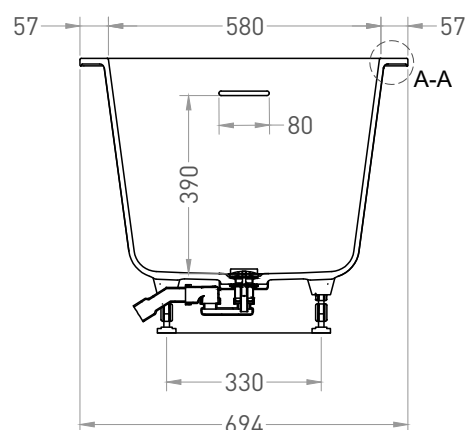

ORNELLA KIT 160x70

ВАННА ВСТРАИВАЕМАЯ 102426M

Дизайн: Salini SRL

salini
L'ANIMA DELL'ACQUA

Размеры: 1600 x 694 x 605 / 625 мм

Вес нетто / брутто: 63,1 / 107,17 кг

Объём до перелива: 226 л

Глубина до перелива: 390 мм

Материал: S-Stone

Покрытие: матовое

Цвет: RAL / белый

Комплектация: интегрированный слив-перелив, сифон, донный клапан Click-Clack в цвет изделия с логотипом Salini, регулируемые ножки до 2 см

Требуемый смеситель: настенный / напольный

Гарантия: 10 лет

Производство: Италия / Россия

Salini SRL

20122 Italia, Milano, Largo Ildefonso Schuster, 1

info@salini-srl.com

www.salini-srl.com

© Salini SRL - All rights reserved

Все права защищены. Несанкционированное копирование, публикация, полное или частичное воспроизведение запрещены.