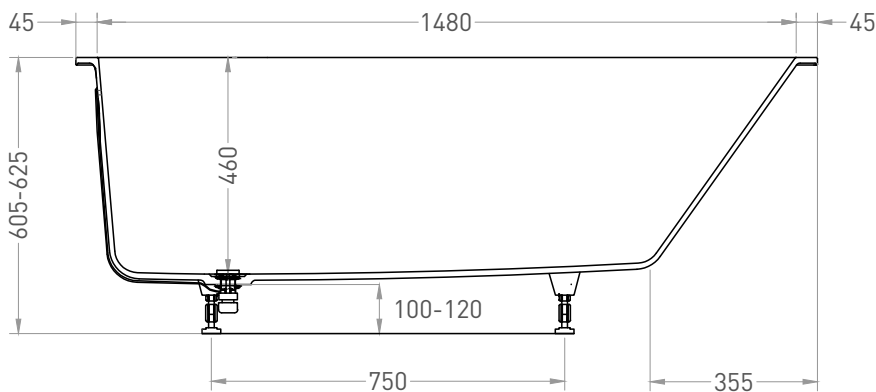

ORNELLA KIT 160x70

ВАННА ВСТРАИВАЕМАЯ МОДИФИКАЦИЯ OVAL

Дизайн: Salini SRL

salini
L'ANIMA DELL'ACQUA

Размеры: 1570 x 670 x 605 / 625 мм

Вес нетто / брутто: 63,1 / 107,17 кг

Объём до перелива: 226 л

Глубина до перелива: 390 мм

Материал: S-Stone

Покрытие: матовое

Цвет: RAL / белый

Комплектация: интегрированный слив-перелив, сифон, донный клапан Click-Clack в цвет изделия с логотипом Salini, регулируемые ножки до 2 см

Требуемый смеситель: настенный / напольный

Гарантия: 10 лет

Производство: Италия / Россия

Salini SRL

20122 Italia, Milano, Largo Ildefonso Schuster, 1

info@salini-srl.com

www.salini-srl.com

© Salini SRL - All rights reserved

Все права защищены. Несанкционированное копирование, публикация, полное или частичное воспроизведение запрещены.